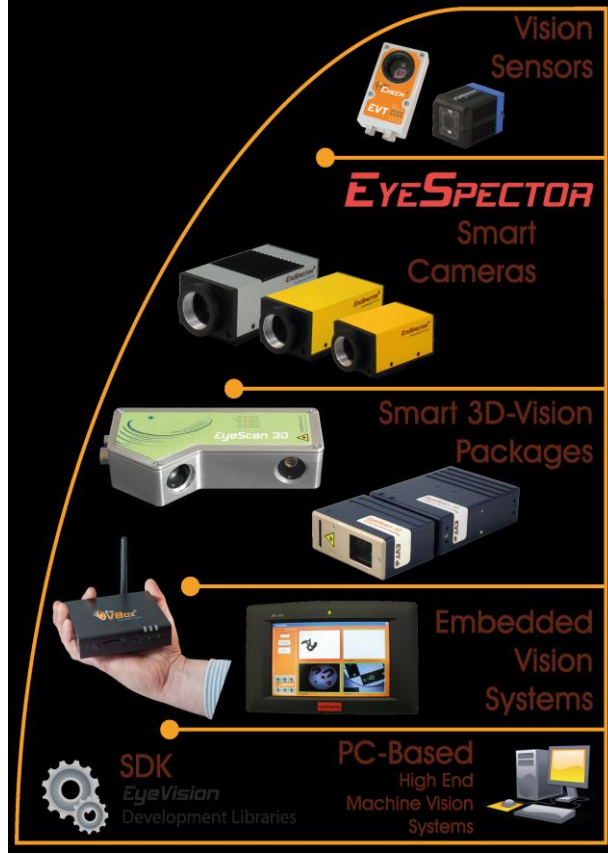

YAPAY GÖRMEDE KALİTE KONTROL VE SİSTEM ENTEGRASYON ÇÖZÜMLERİ

OPTİK KALİTE KONTROL SİSTEM VE EKİPMAN HİZMETLERİMİZ:

Firmamız, gıda firmalarına, paketlenme sektörüne, robot kullanıcılarına, makine ve sistem üreticilerine, sistem entegratörlerine, fabrikalara, bilimsel çalışma yapan kuruluşlara geniş kapsamlı ve ihtiyaca uygun esnek otomatik “Görüntü algılama ve işleme teknolojisi hizmetleri” sunmaktadır.

Yeni, kullanılmakta olan ve ya tasarımı düşünülen sistemlere en uygun otomatik görüntü algılama ve analizi ekipmanları entegre etmekteyiz. İsteğe uygun tam otomatik özel kontrol makineleri üretmekteyiz.

Çözümlerimizin içeriği:

Akıllı kameralar, PC’li çözümler, çeşitli görüntü işleme yazılımları, ekipman temini, danışmanlık, kameralı özel sistemler ve özel kontrol makineleridir.

Gıda ve paketlenme sektöründe kalite kontrol olanakları: