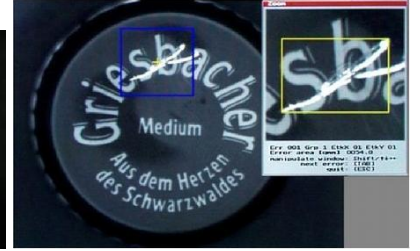

KAPAK YÜZEY KONTROLÜ

KAPAK BASKI KONTROLÜ