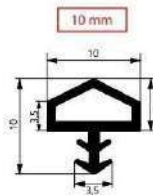

## GİZLİ KAPI KAPATICI ve DİĞER AKSESUARLAR

- 🔥 Gizli Gömme Kapı Kapatıcı 6 mm - 85 Kg
- 🔥 Gizli Gömme Kapı Kapatıcı 6 mm - 60 Kg