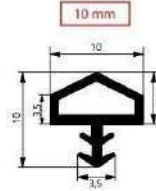

DİRSEK KOLLU KAPATICI ve DİĞER AKSESUARLAR