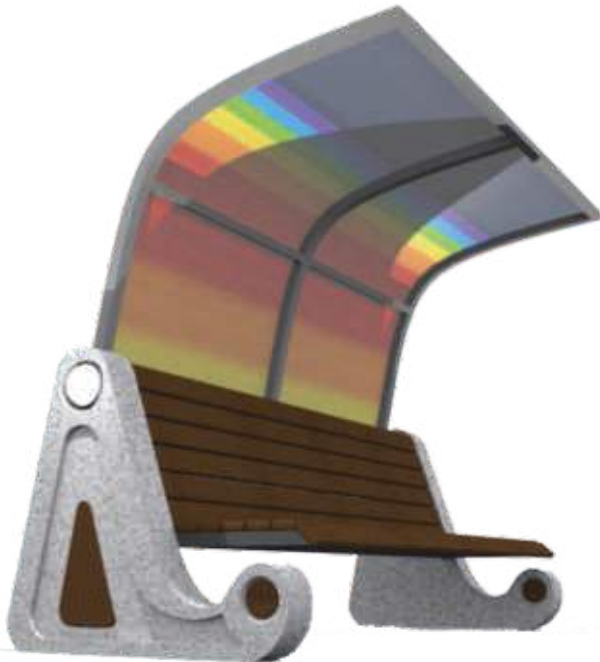

ÜRÜN KODU : SD 3

- **W** Genişlik (Width) : 180 cm
- **d** Derinlik (Depth) : 70 cm
- **h** Yükseklik (Height) : 210 cm
- **A** Ağırlık (Weight) : 450 kg.
- **Ahşap** (Wooden) : Çam-Sert ağaç