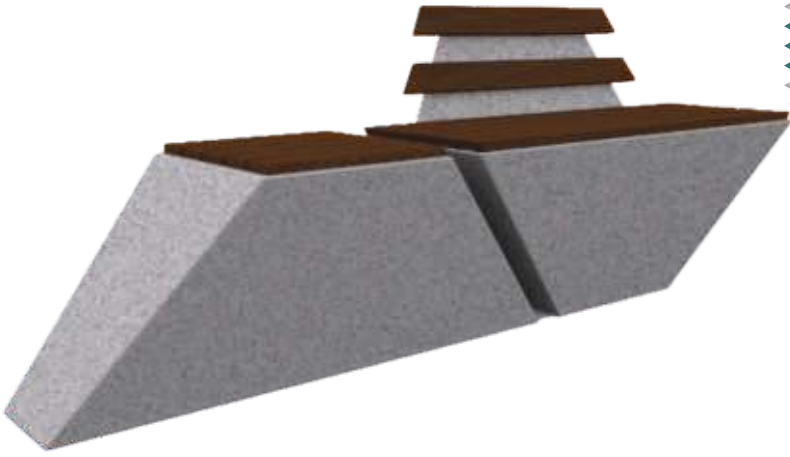

ÜRÜN KODU : SD 5

- **W** Genişlik (Width) : 180 cm
- **d** Derinlik (Depth) : 45 cm
- **h** Yükseklik (Height) : 82 cm
- **A** Ağırlık (Weight) : 730 kg.
- **Ahşap** (Wooden) : Çam - Sert ağaç