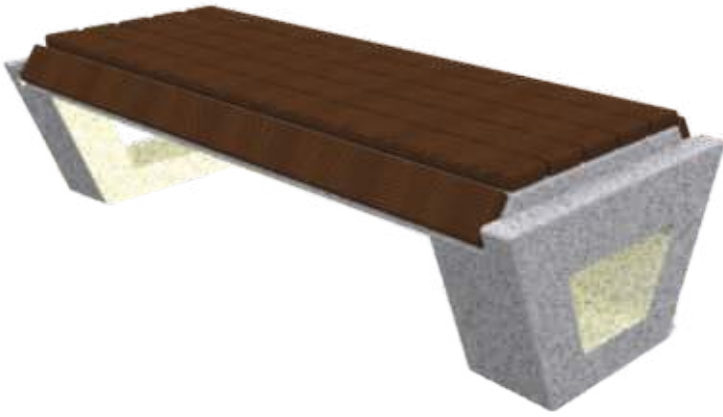

ÜRÜN KODU : SD 11

- **W** Genişlik (Width) : 168 cm
- **d** Derinlik (Depth) : 50 cm
- **h** Yükseklik (Height) : 44 cm
- **A** Ağırlık (Weight) : 220 kg.
- **Ahşap** (Wooden) : Çam - Sert ağaç