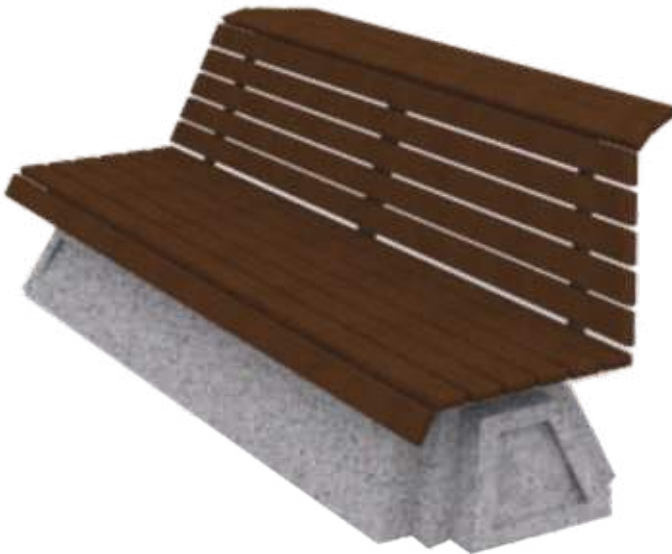

ÜRÜN KODU : SD 8

- **w** Genişlik (Width) : 150 cm
- **d** Derinlik (Depth) : 95 cm
- **h** Yükseklik (Height) : 78 cm
- **📏** Ağırlık (Weight) : 470 kg.
- **🌳** Ahşap (Wooden) : Çam - Sert ağaç