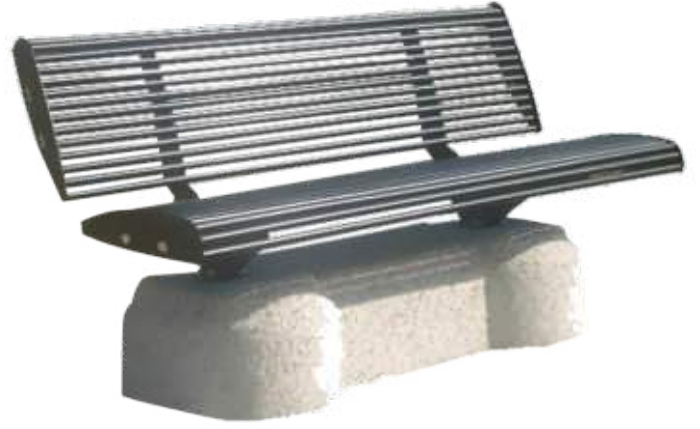

ÜRÜN KODU : SD 29

- **w** Genişlik (Width) : 150 cm
- **d** Derinlik (Depth) : 45 cm
- **h** Yükseklik (Height) : 75 cm
- **kg** Ağırlık (Weight) : 300 kg.
- **tree** Ahşap (Wooden) : Çam - Sert ağaç