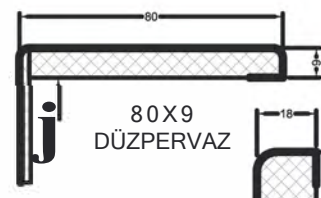

GÜMÜŞ CEVİZ

LAKE BEYAZ

TEAK

YENİ BAMBU MİX

36 mm MDF BOMBELİ KASA

36 mm MDF DÜZ KASA

80X9 DÜZPERVAZ

80X18 DÜZ PERVAZ