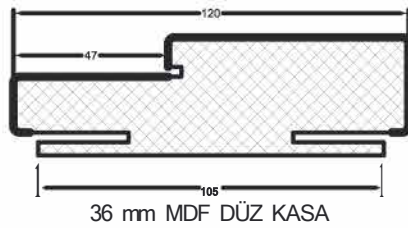

GÜMÜŞ CEVİZ

LAKE BEYAZ

TEAK

YENİ BAMBU MİX

36 mm MDF BOMBELİ KASA

36 mm MDF DÜZ KASA

80X9 DÜZPERVAZ

80X18 DÜZ PERVAZ