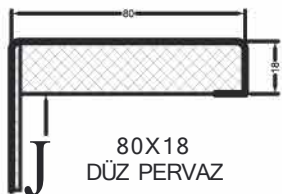

GÜMÜŞ CEVİZ

LAKE BEYAZ

TEAK

YENİ BAMBU MİX

36 mm MDF BOMBELİ KASA

36 mm MDF DÜZ KASA

80X9 DÜZPERVAZ

80X18 DÜZ PERVAZ