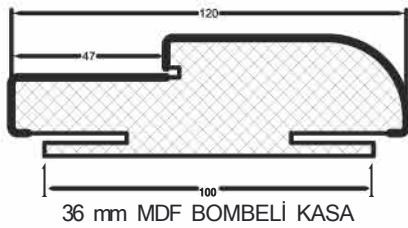

GÜMÜŞ CEVİZ

LAKE BEYAZ

TEAK

YENİ BAMBU MİX

36 mm MDF BOMBELİ KASA

36 mm MDF DÜZ KASA

80X9 DÜZPERVAZ

80X18 DÜZ PERVAZ