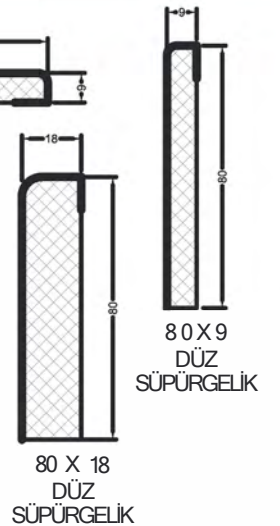

GÜMÜŞ CEVİZ

LAKE BEYAZ

TEAK

YENİ BAMBU MİX

36 mm MDF BOMBELİ KASA

36 mm MDF DÜZ KASA

80X9 DÜZPERVAZ

80X18 DÜZ PERVAZ

80X18 BOMBELİ PERVAZ

KÖŞE ÇITASI 18 X 18 - 2800

BİNİ ÇITASI 40 X 12 - 2100

80X9 DÜZ SÜPÜRĞELİK

80 X 18 DÜZ SÜPÜRĞELİK