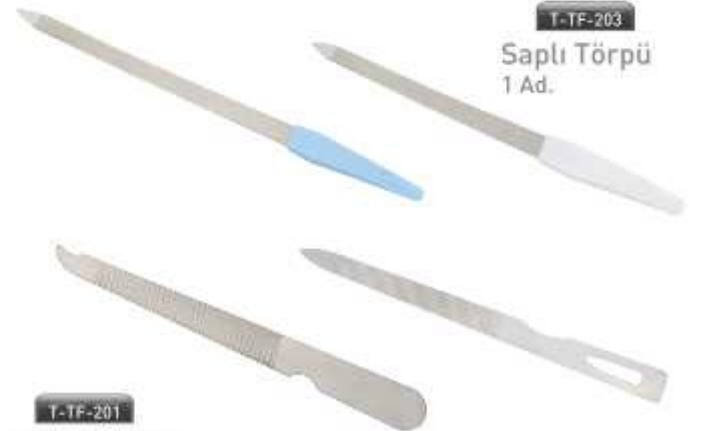

T-0-01

Ağda Yatak
Örtüsü
5 Pc.

T-TEB-404

Zımparalı Kağıt Törpü
1 Ad.

T-TEB-404

Zımparalı Kağıt Törpü
1 Ad.

Zımparalı Törpüler

Nail Fail